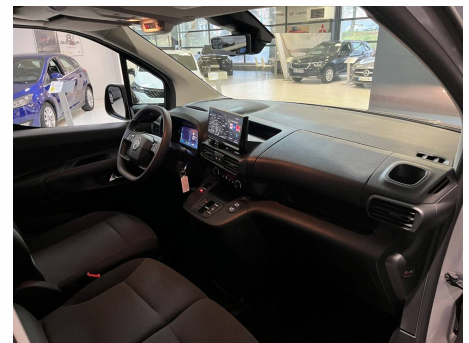

Siège conducteur avec réglage en longueur et dossier inclinable

Volant multifonctions

Volant réglable en hauteur et en profondeur

Votre contact

YOANN SCHNEIDER

06 98 48 47 12

yoann@gs39.fr

Scannez-moi pour plus de photos