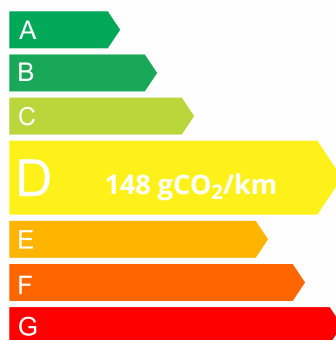

BERLINGO VAN TAILLE M 650KG BLUEHDI 130 S&S EAT8

Citroen

Mis à jour le 22 juin 2026 à 01:33

18 899,00€ TTC

Année: 2024

Énergie: Diesel

Kilométrage: 29990 Kms

Boîte: Boîte automatique - 8 rapports

N° VO	9128
Type Véhicule	Occasion
Marque	Citroen
Modèle	BERLINGO VAN
Puissance	96 kW / 130 ch DIN
Puissance fiscale	5 CV
Finition	
Carrosserie	Fourgonnette
Carburant	Diesel
Nombre de places	2
Peinture métallisée	Oui
Kilométrage	29990 km
Date 1ère mise en service	19/07/2024

Au quotidien, prenez les transports en commun

#SeDéplacerMoinsPolluer

Retrouvez-moi sur notre site internet :

<https://www.garage-des-sports.fr/vehicule/9128-berlingo-van-taille-m-650kg-bluehdi-130-ss-eat8>