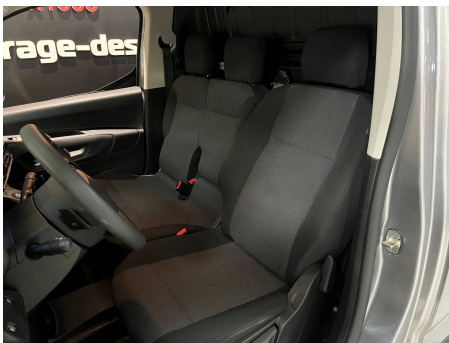

Siège conducteur avec réglage en longueur et dossier inclinable

Volant multifonctions

Volant réglable en hauteur et en profondeur

Votre contact

YOANN SCHNEIDER

06 98 48 47 12

yoann@gs39.fr

Scannez-moi pour plus de photos