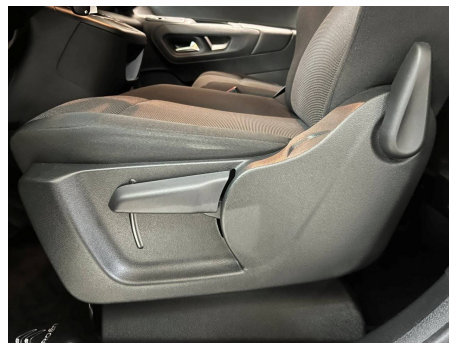

Siège conducteur avec réglage en longueur et dossier inclinable

Volant multifonctions

Volant réglable en hauteur et en profondeur

Votre contact

YOANN SCHNEIDER

06 98 48 47 12

yoann@gs39.fr

Scannez-moi pour plus de photos