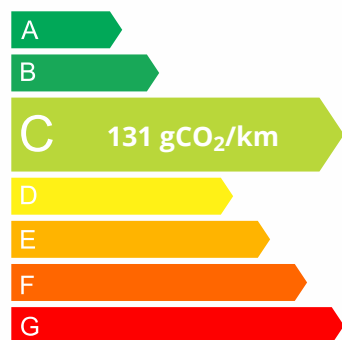

T-Cross 1.0 TSI 110 Start/Stop BVM6 Life Tech

Volkswagen

Mis à jour le 25 mars 2026 à 02:42
19 999,00€ TTC

Année: 2023

Énergie: Essence sans plomb

Kilométrage: 26900 Kms

Boîte: Boîte manuelle - 6 rapports

N° VO	9008
Type Véhicule	Occasion
Marque	Volkswagen
Modèle	T-CROSS
Puissance	80 kW / 110 ch DIN
Puissance fiscale	6 CV
Finition	Life Tech
Carrosserie	Tout-Terrain
Carburant	Essence sans plomb
Nombre de places	5
Peinture métallisée	Non
Kilométrage	26900 km
Date 1 ^{ère} mise en service	21/01/2023

Technique

Données techniques

Type de moteur	3 cylindres Ligne	Puissance	80 kW / 110 ch DIN
Cylindrée	999.00 cc	Transmission	Traction avant
Boîte de vitesse	6 rapports, Boîte manuelle	Carburant	Essence sans plomb
Nombre de places	5		
Pneus avant	205/60 R 16	Pneus arrière	205/60 R 16

Performances, consommations, normes ECE

Vitesse maximum	189	Accélération de 0 à 100 km/h	10.8 sec
Urbain	l/100km	Extra-urbain	l/100km
Mixte	l/100km	Émission de CO2	131 g/km

Dimensions et poids

Longueur	4108 mm	Largeur	1760 mm
Hauteur	1559 mm	Empattement	2551 mm
Poids total	1740 kg	Poids à vide avec conducteur	1270 kg
Volume coffre minimum	385 l	Volume coffre maximum	1281 l
Charge utile	470 kg	Charge sur toit	75 kg