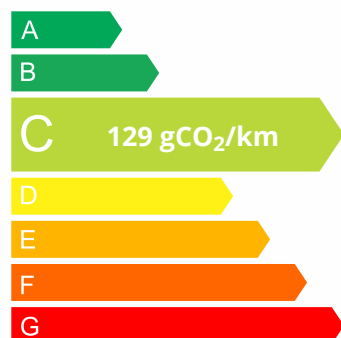

Mégane IV Berline Blue dCi 115 EDC Business

Renault

Mis à jour le 29 mai 2026 à 03:49
17 999,00€ TTC

Année: 2020

Énergie: Diesel

Kilométrage: 41000 Kms

Boîte: Boîte automatique - 7 rapports

N° VO	8612
Type Véhicule	Occasion
Marque	Renault
Modèle	MEGANE IV BERLINE BUSINESS
Puissance	85 kW / 115 ch DIN
Puissance fiscale	6 CV
Finition	Business
Carrosserie	Berline
Carburant	Diesel
Nombre de places	5
Peinture métallisée	Oui
Kilométrage	41000 km
Date 1 ^{ère} mise en service	08/09/2020

Type de moteur	4 cylindres Ligne	Puissance	85 kW / 115 ch DIN
Cylindrée	1461.00 cc	Transmission	Traction avant
Boîte de vitesse	7 rapports, Boîte automatique	Carburant	Diesel
Nombre de places	5		
Pneus avant	205/55 R 16	Pneus arrière	205/55 R 16

Performances, consommations, normes ECE

Vitesse maximum	187	Accélération de 0 à 100 km/h	10.6 sec
Urbain	4.6 l/100km	Extra-urbain	3.8 l/100km
Mixte	4.1 l/100km	Émission de CO2	129 g/km

Dimensions et poids