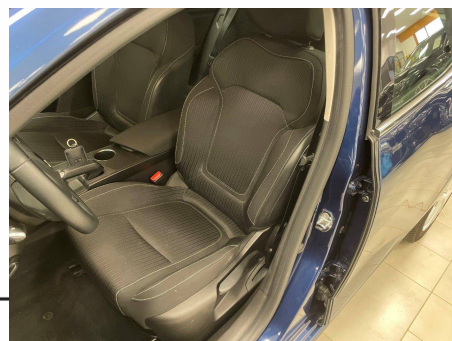

Renault - Mégane IV Berline Blue dCi 115 EDC Business