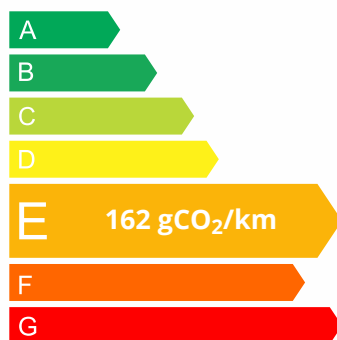

Pour les trajets courts, privilégiez la marche ou le vélo

#SeDéplacerMoinsPolluer

Technique

Données techniques

Type de moteur	4 cylindres Ligne	Puissance	110 kW / 150 ch DIN
Cylindrée	1498.00 cc	Transmission	Traction avant
Boîte de vitesse	7 rapports, Automate sequentiel	Carburant	Essence sans plomb
Nombre de places	7		
Pneus avant	255/45 R 19	Pneus arrière	255/45 R 19

Performances, consommations, normes ECE

Vitesse maximum	200	Accélération de 0 à 100 km/h	9.6 sec
Urbain	l/100km	Extra-urbain	l/100km
Mixte	l/100km	Émission de CO2	162 g/km

Dimensions et poids

Longueur	4728 mm	Largeur	1839 mm
Hauteur	1686 mm	Empattement	2788 mm
Poids total	2290 kg	Poids à vide avec conducteur	1647 kg
Volume coffre minimum	230 l	Volume coffre maximum	1775 l
Charge utile	643 kg	Charge sur toit	75 kg