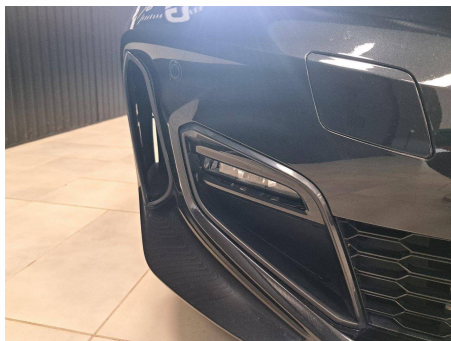

Votre contact

YOANN SCHNEIDER

06 98 48 47 12

yoann@gs39.fr

Scannez-moi pour plus de photos