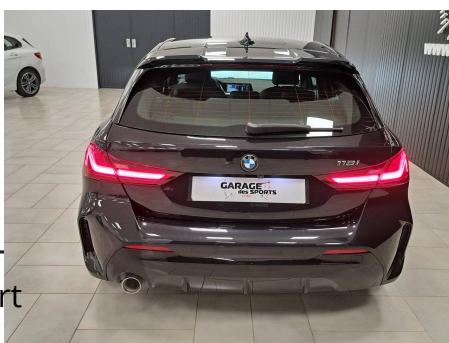

Bmw - 118i 136 ch DKG7 M Sport