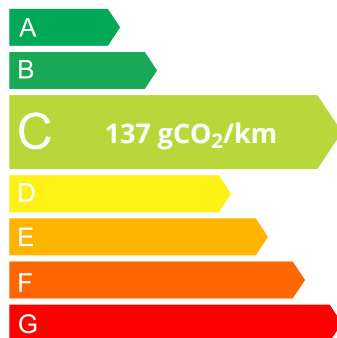

118i 136 ch DKG7 M Sport

Mis à jour le 3rd April 2026 à 01:21

Bmw

27 499,00€ TTC

Année: 2023

Énergie: Essence sans plomb

Kilométrage: 27500 Kms

Boîte: Automate séquentiel - 7 rapports

N° VO	8542
Type Véhicule	hounddd.webapp4you::lang.vehicule.iVehicleType_values.1
Marque	Bmw
Modèle	SERIE 1 F40
Puissance	100 kW / 136 ch DIN
Puissance fiscale	7 CV
Finition	M Sport
Carrosserie	Berline
Carburant	Essence sans plomb
Nombre de places	5
Peinture métallisée	Oui
Kilométrage	27500 km
Date 1ère mise en service	04/05/2023