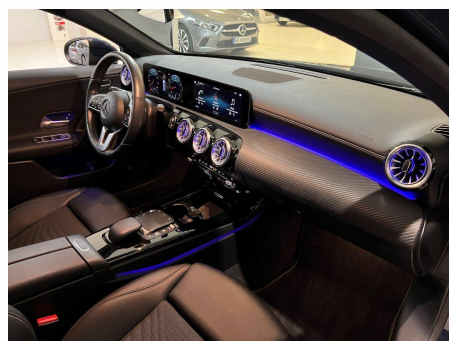

Volant Sport multifonction en cuir

L3E

Scannez-moi pour plus de photos