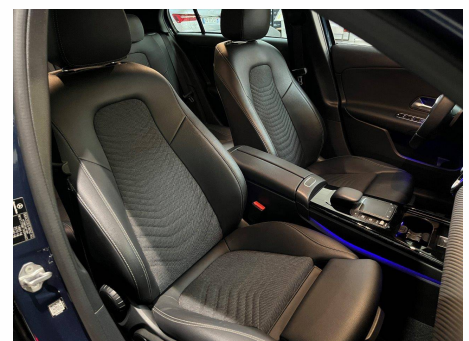

Volant Sport multifonction en cuir

L3E

Scannez-moi pour plus de photos