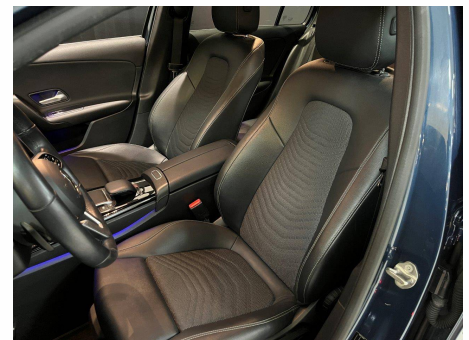

Volant Sport multifonction en cuir

L3E

Scannez-moi pour plus de photos