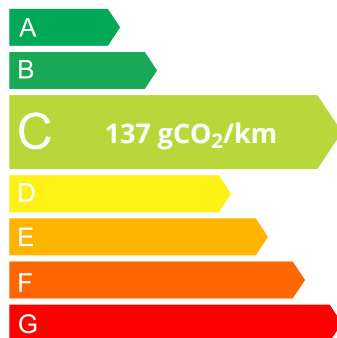

Classe A 200 7G-DCT Business Line

Mis à jour le 5th December 2025 à 02:41

Mercedes

24 999,00€ TTC

Année: 2021

Énergie: Essence sans plomb

Kilométrage: 39900 Kms

Boîte: Automate séquentiel - 7 rapports

N° VO	7997
Type Véhicule	hounddd.webapp4you:::lang.vehicule.iVehicleType_values.1
Marque	Mercedes
Modèle	CLASSE A BUSINESS
Puissance	120 kW / 163 ch DIN
Puissance fiscale	9 CV
Finition	Business Line
Carrosserie	Berline
Carburant	Essence sans plomb
Nombre de places	5
Peinture métallisée	Oui
Kilométrage	39900 km
Date 1ère mise en service	04/02/2021