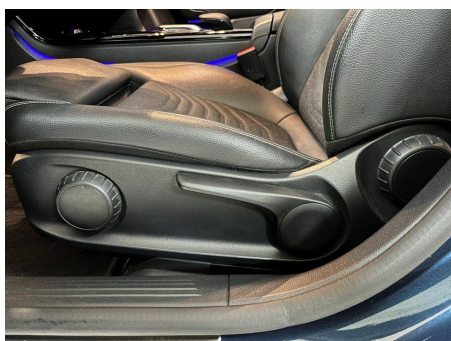

Volant Sport multifonction en cuir

L3E

Scannez-moi pour plus de photos